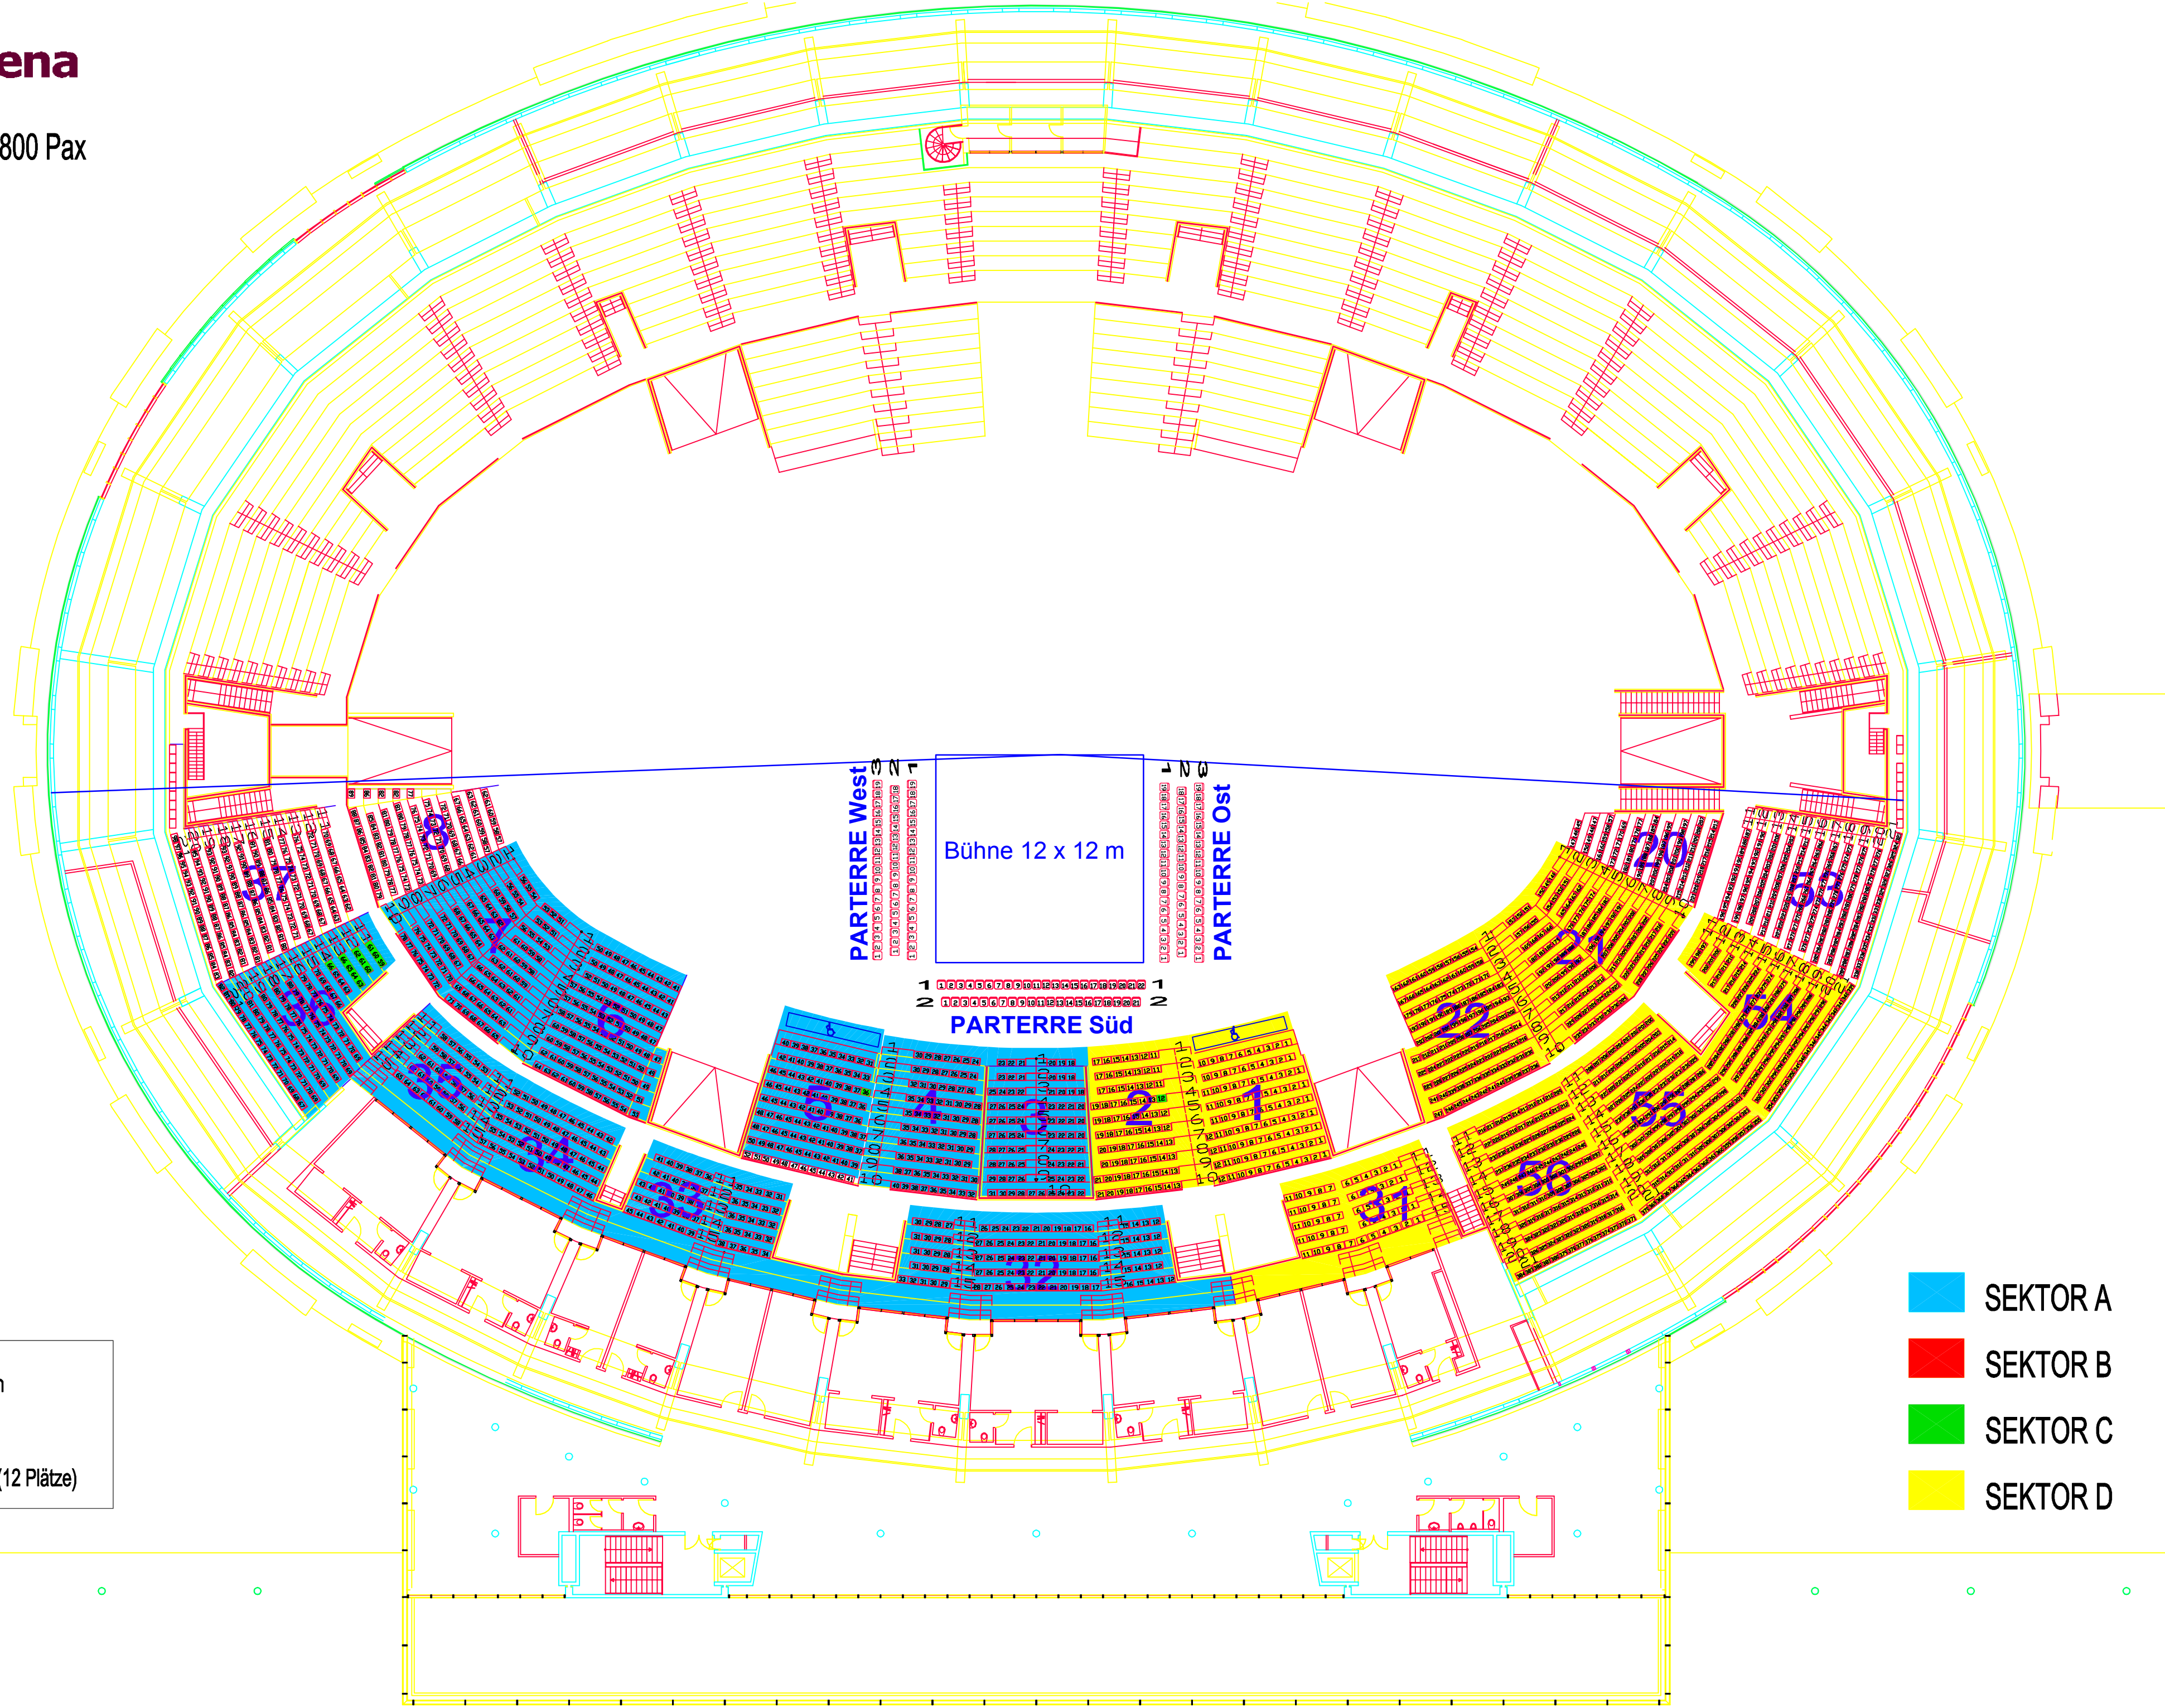

# salzburgarena

Variante Querbühne 1800 Pax

Block 6-11  
Block 17-22

Teleskoptribünen

 Dienstsitze (13)

 Rollstuhlpedest (12 Plätze)

 SEKTOR A

 SEKTOR B

 SEKTOR C

 SEKTOR D