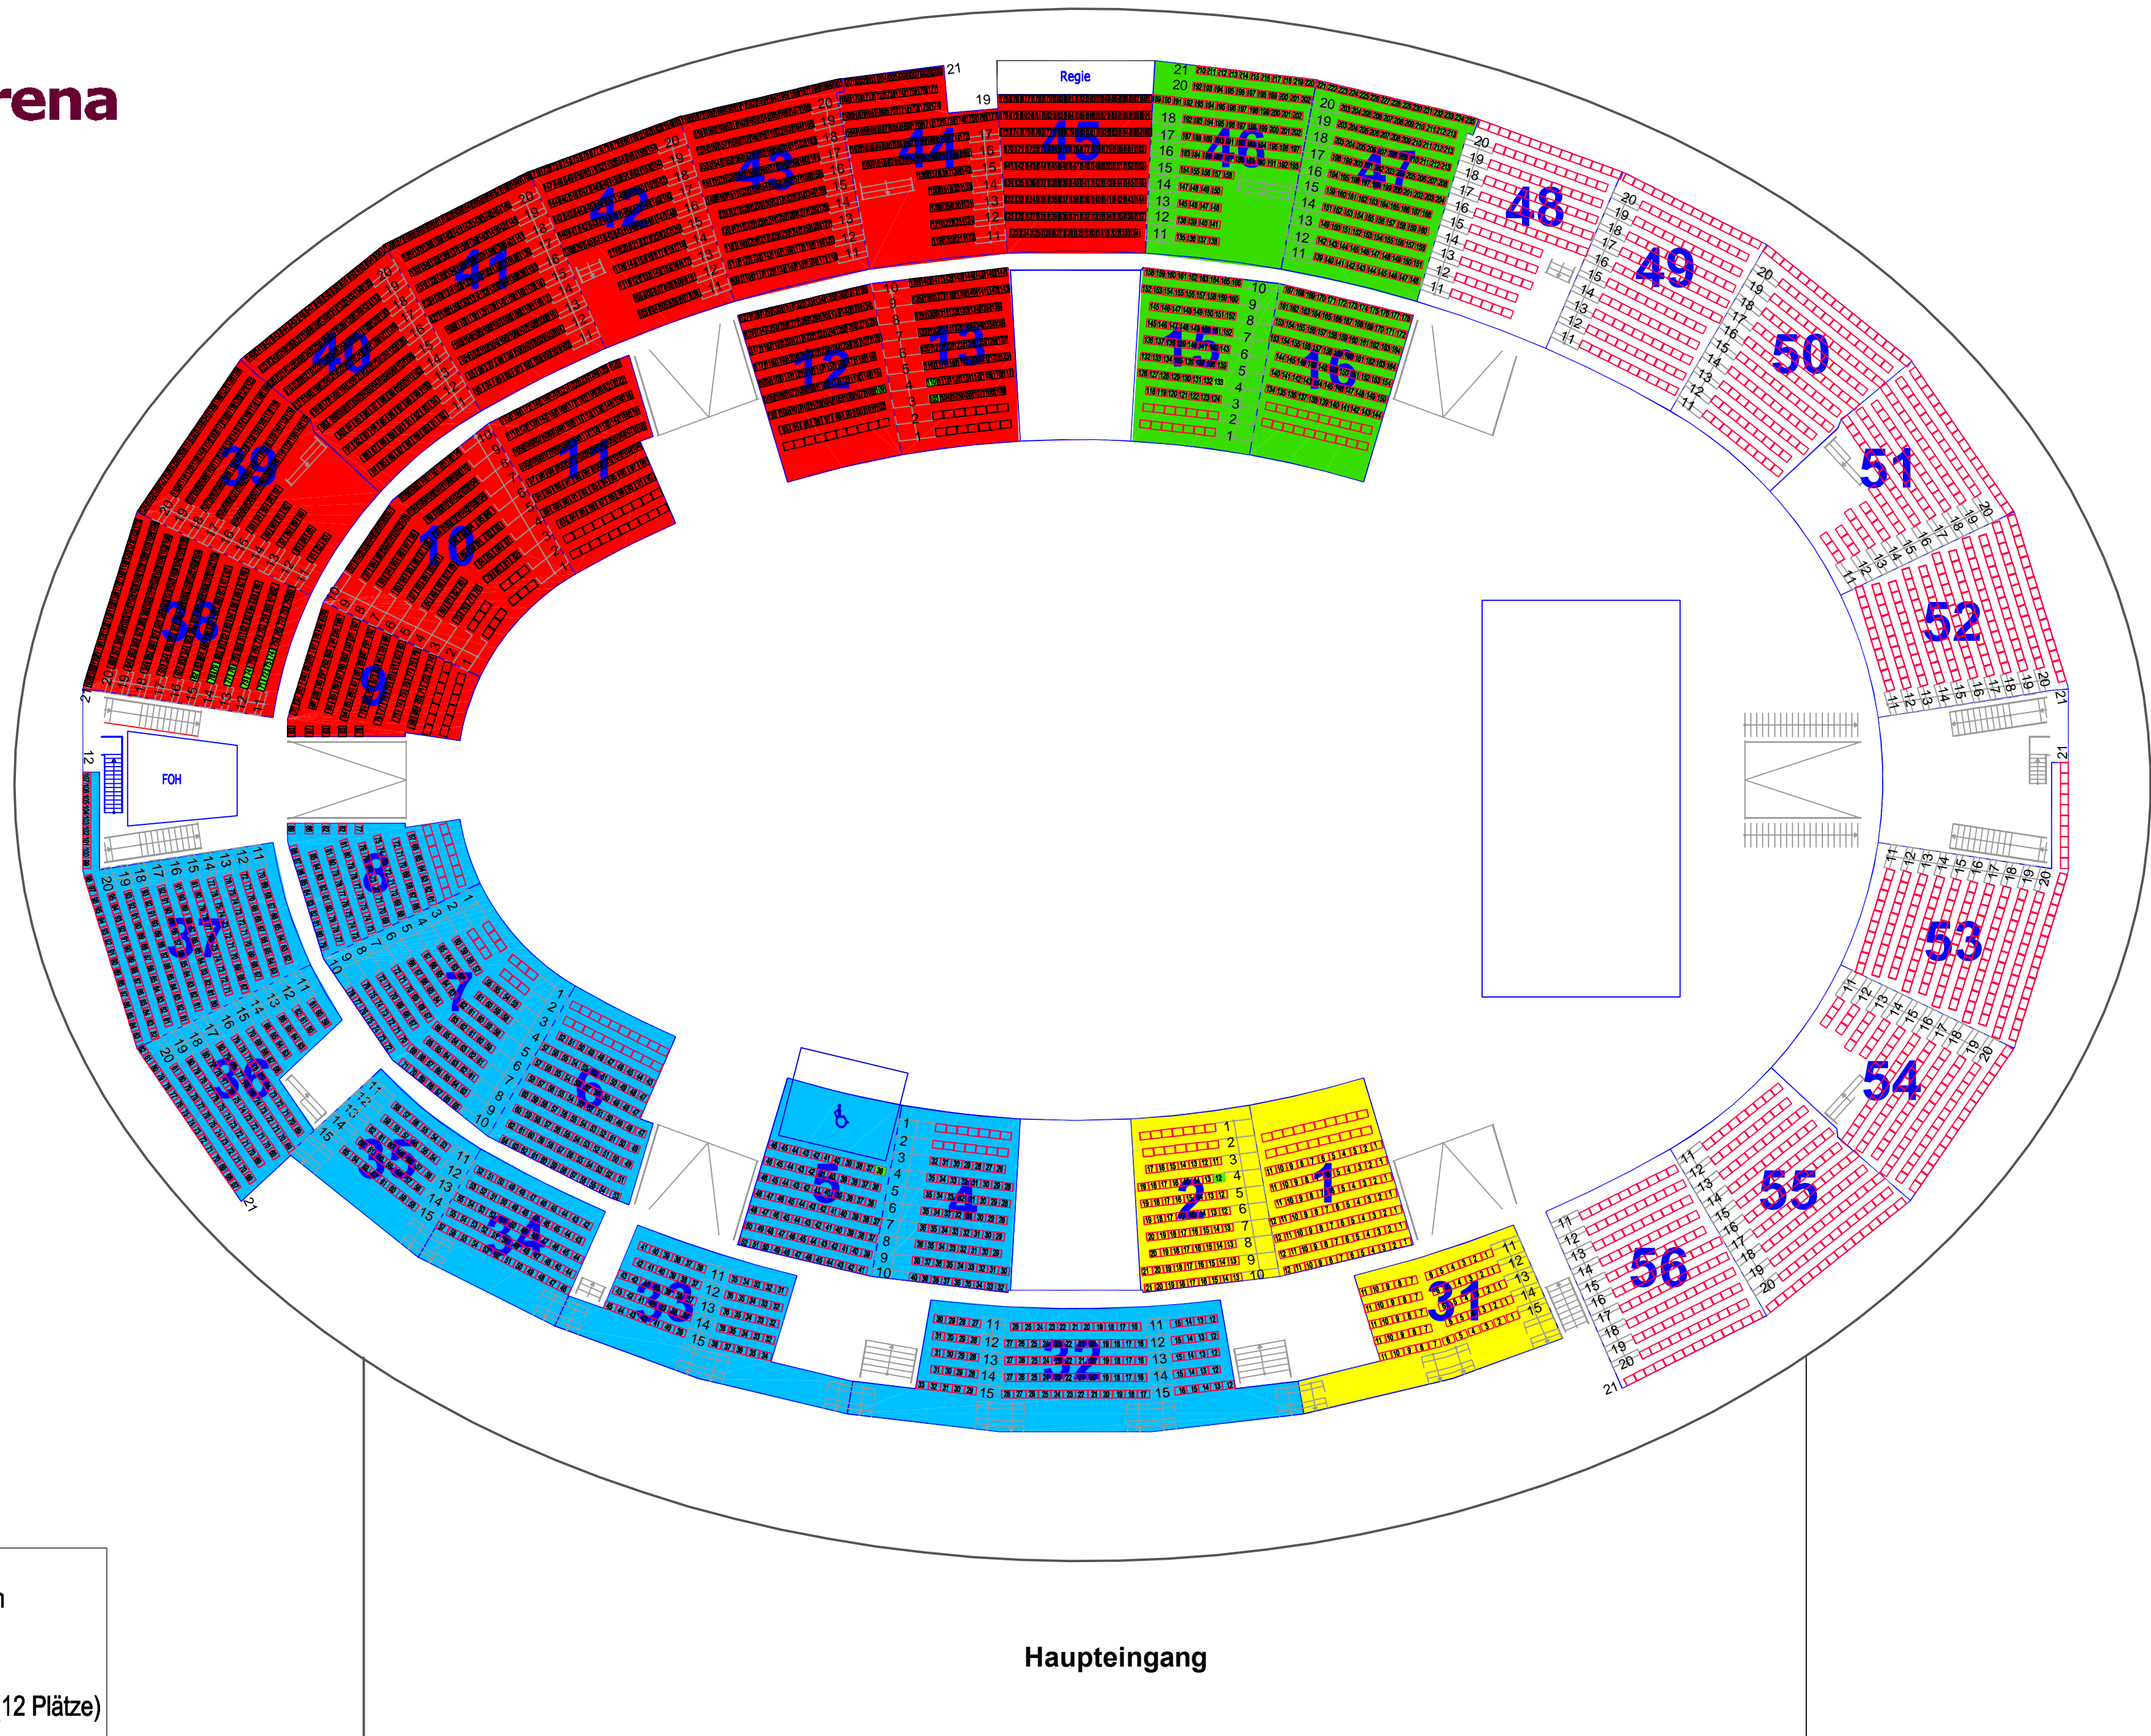

# salzburgarena

Variante 5.900 Pax  
(Stehkonzert)

- Block 6-11 Teleskoptribünen
- Block 17-22
- Dienstsitze (17)
- Rollstuhlpedest (12 Plätze)

Haupteingang