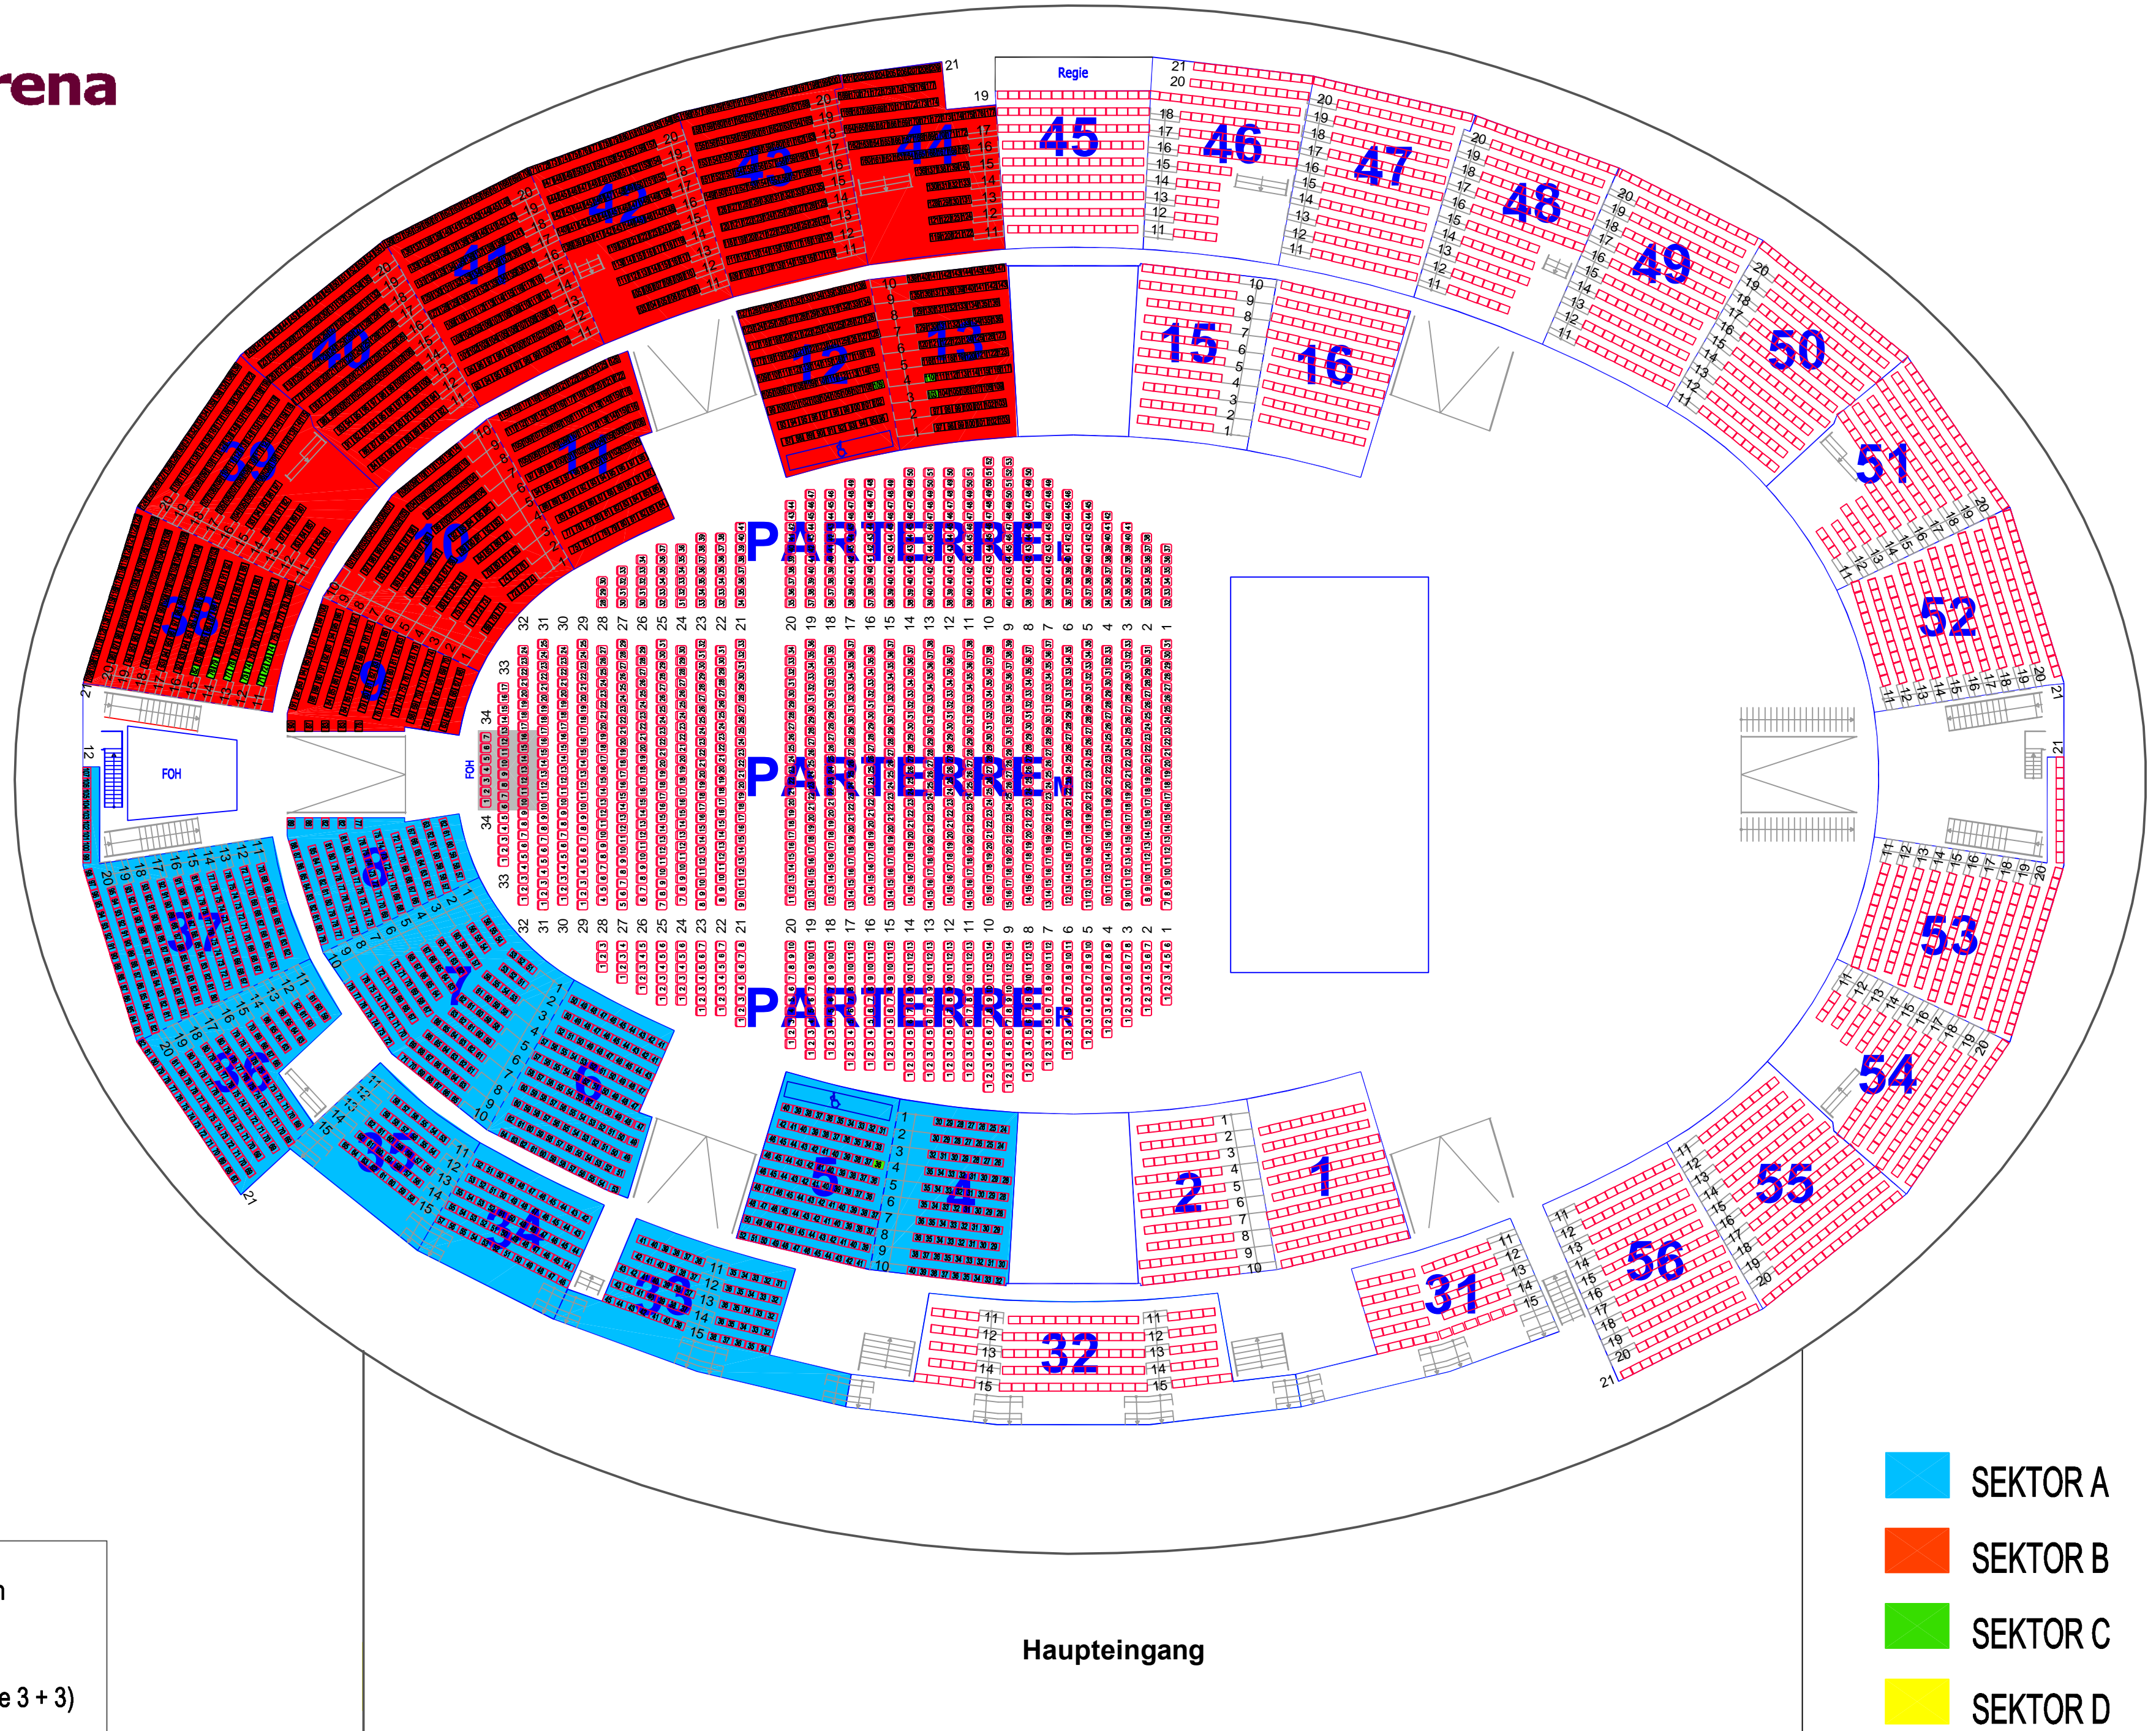

salzburgarena

Variante 3.500 Pax

- Block 6-11 Teleskoptribünen
- Block 17-22 Dienstsitze (15)
- Rollstuhlplätze (je 3 + 3)

- SEKTOR A
- SEKTOR B
- SEKTOR C
- SEKTOR D