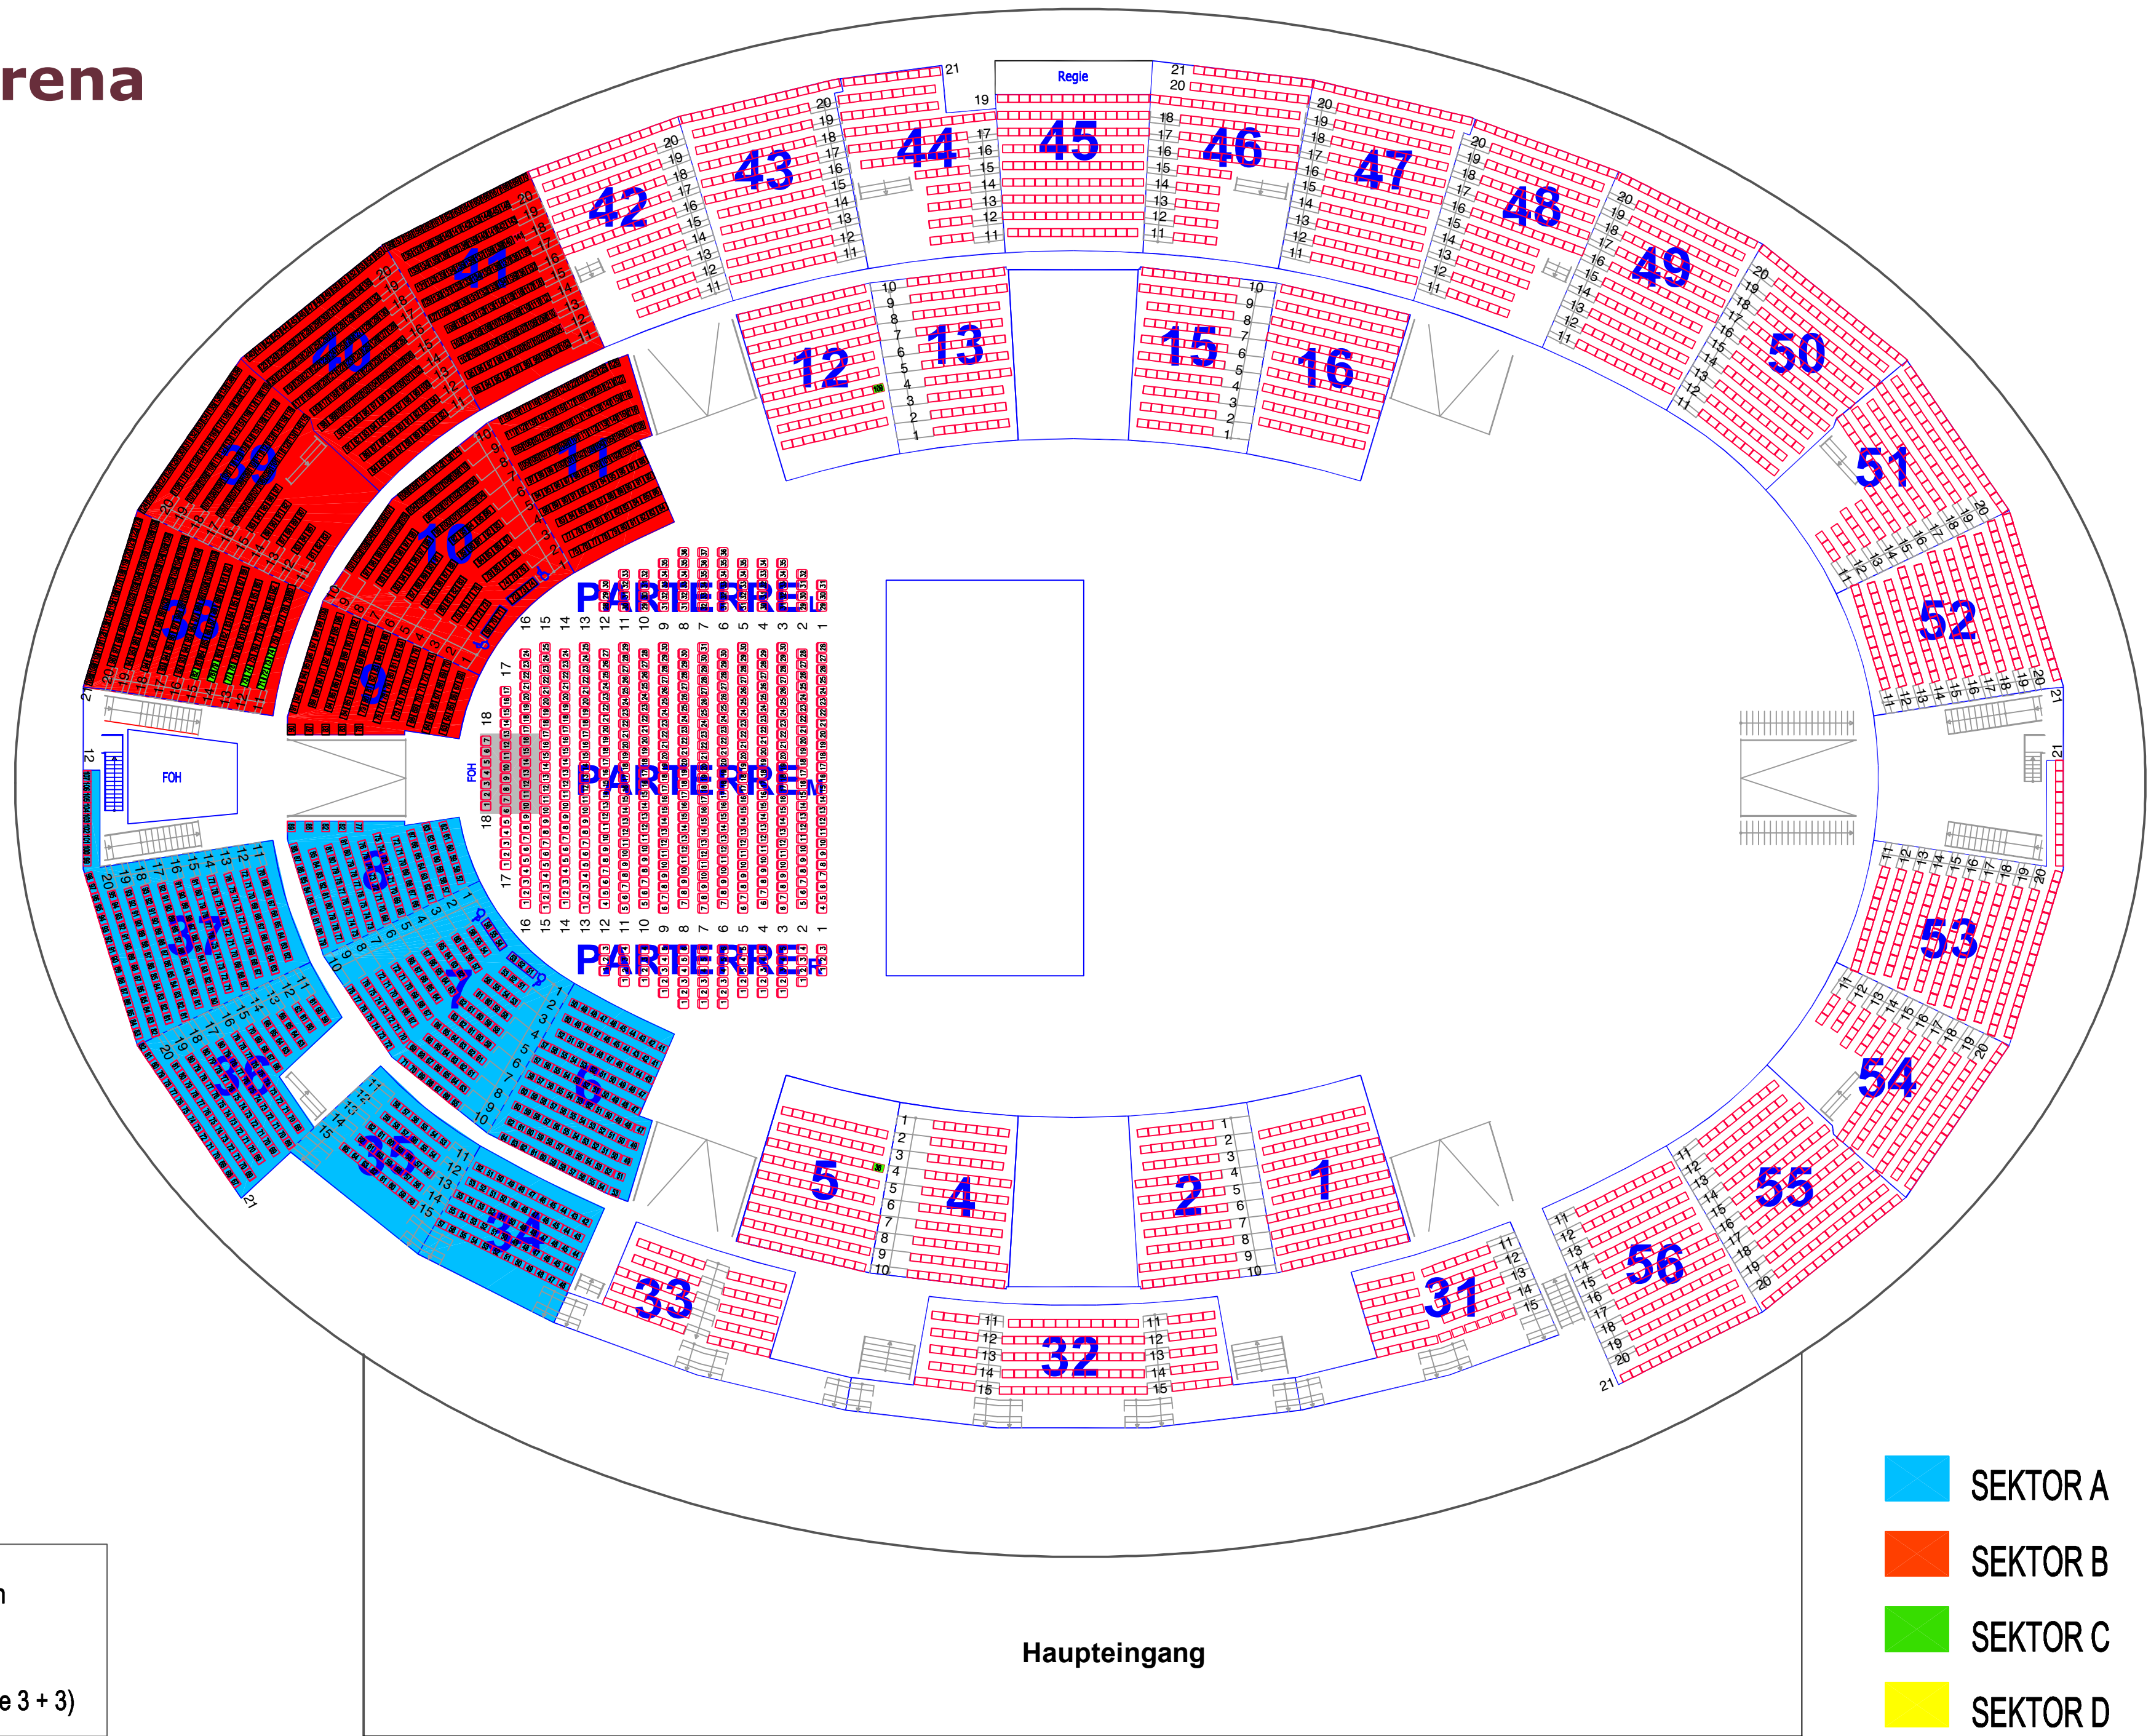

salzburgarena

Variante 1.800 Pax

- Block 6-11 Teleskoptribünen
- Block 17-22
-  Dienstsitze (13)
-  Rollstuhlplätze (je 3 + 3)

-  SEKTOR A
-  SEKTOR B
-  SEKTOR C
-  SEKTOR D