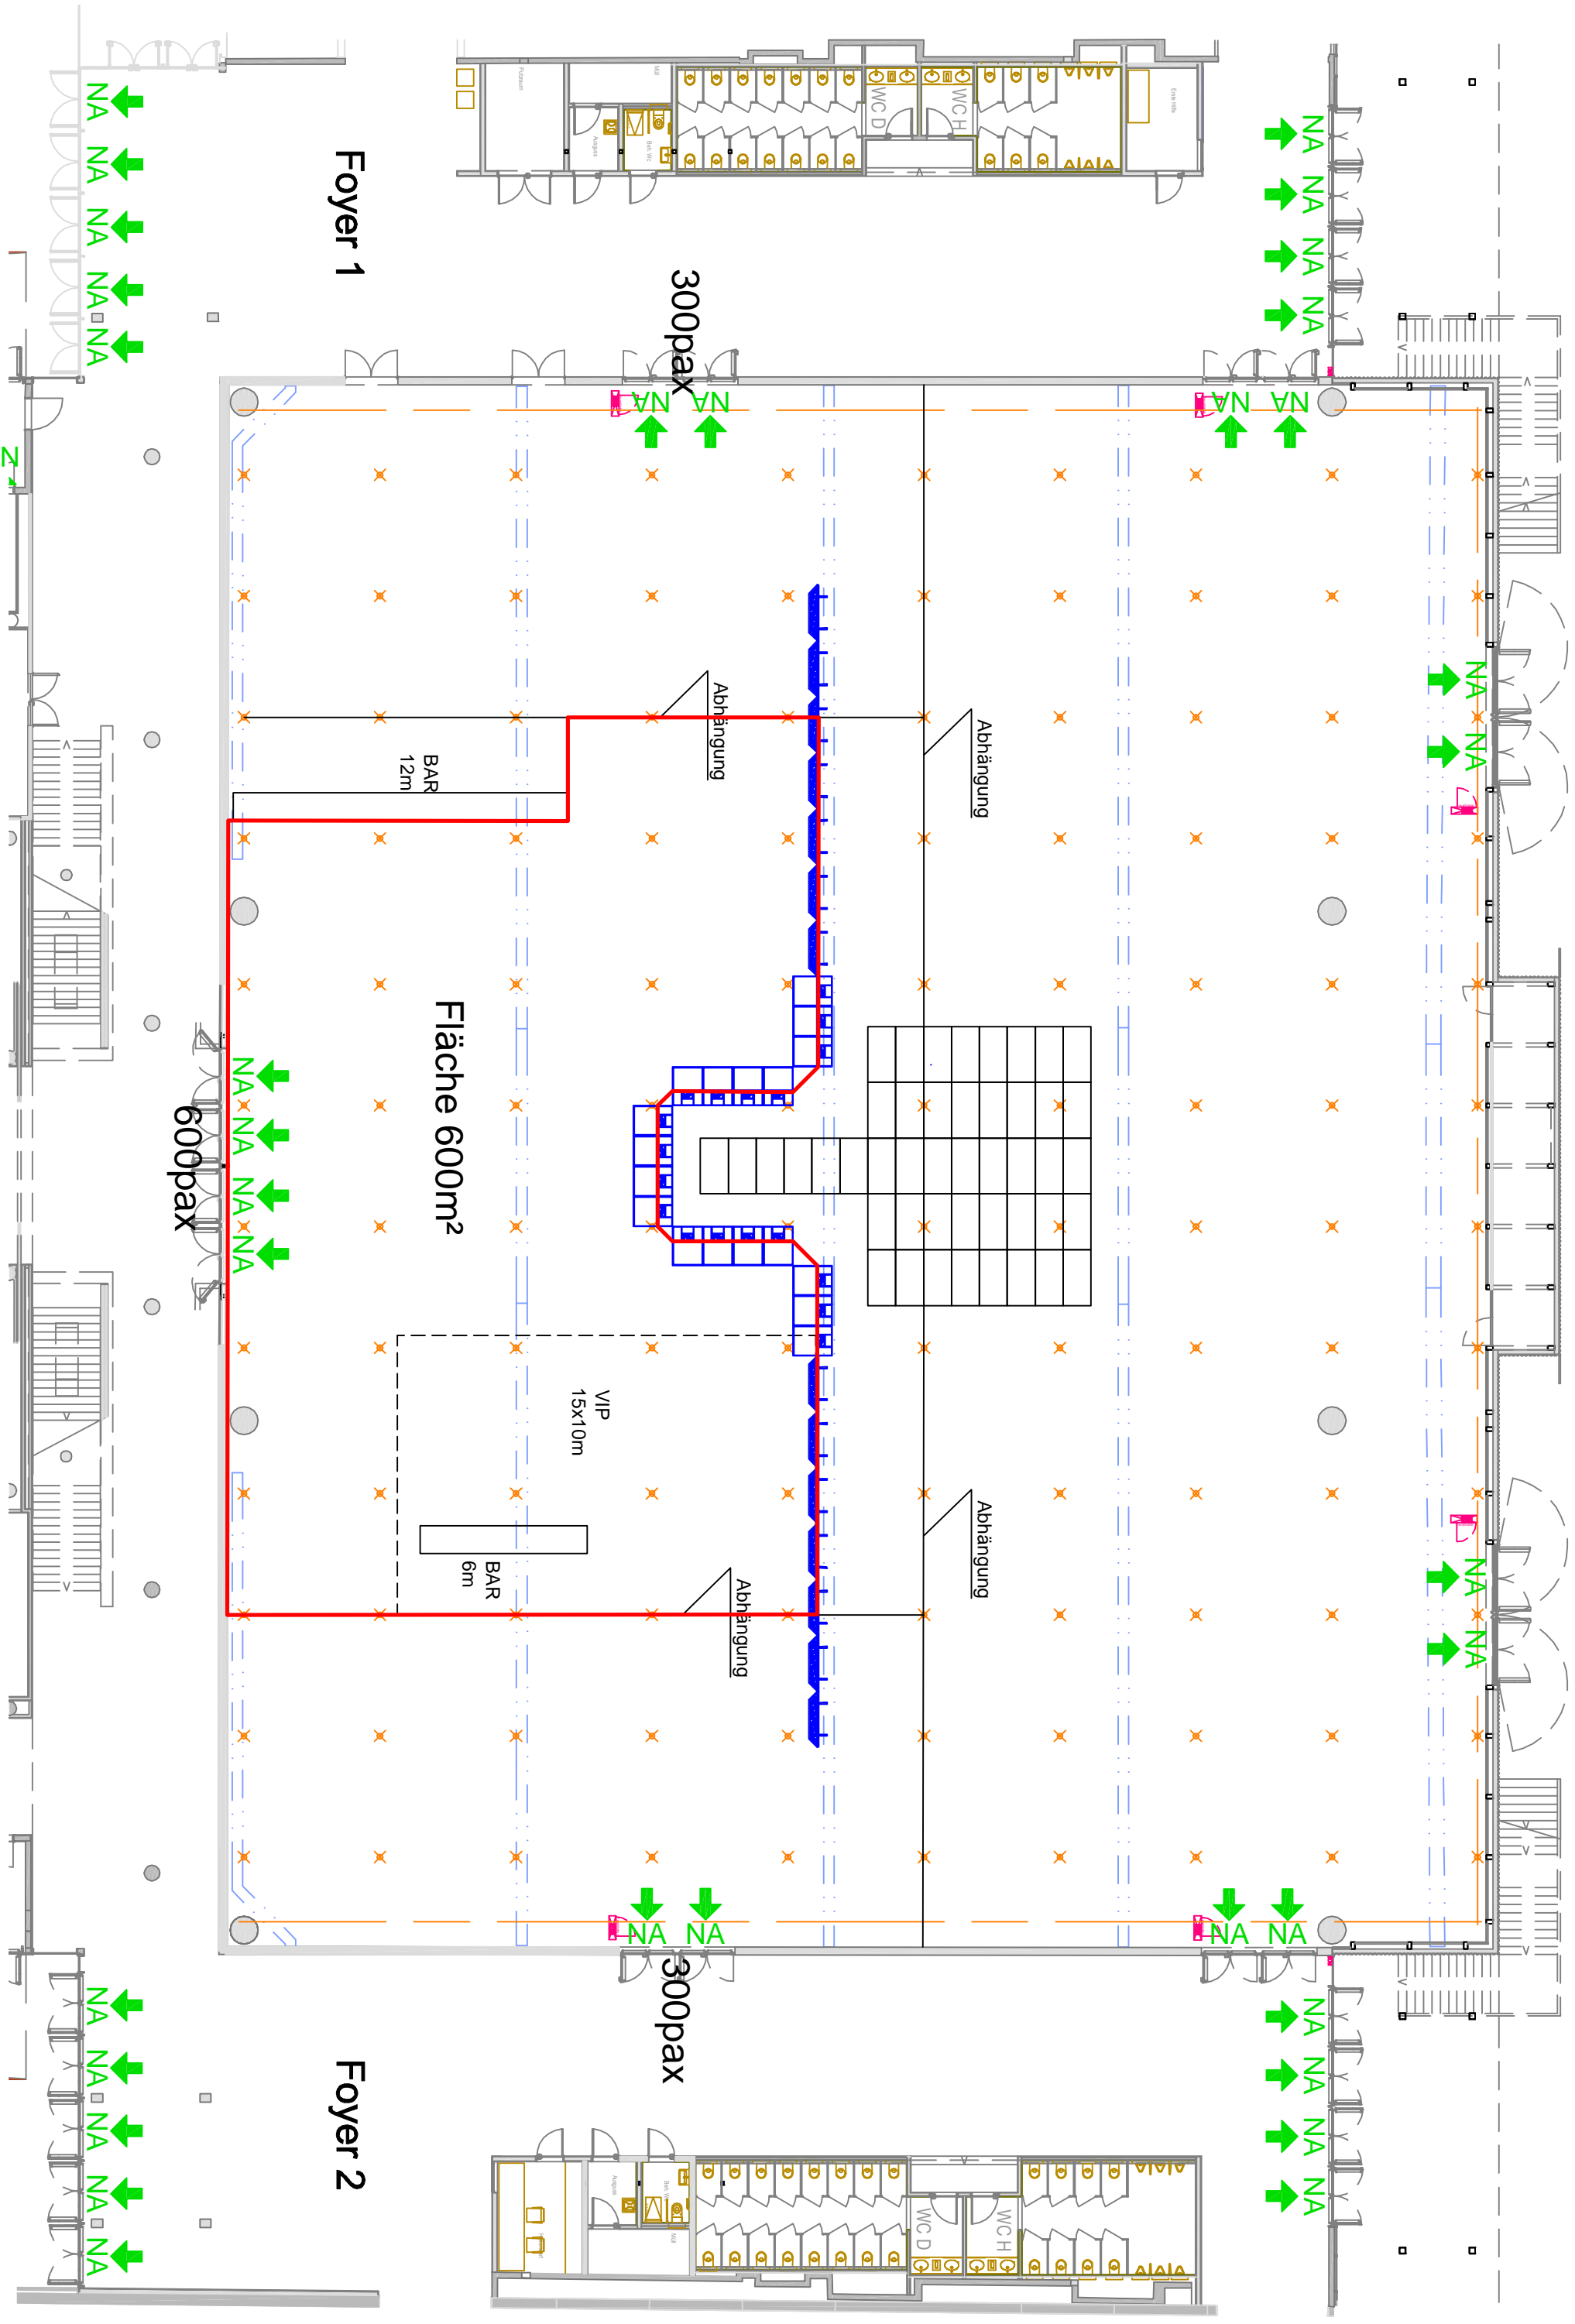

MESSEZENTRUM SALZBURG

maximale Bauhöhe: 7,5m

HALLE 1

Foyer 1

300pax

BAR 12m

Fläche 600m²

600pax

VIP 15x10m

BAR 6m

300pax

Foyer 2

Abhängung

Abhängung

Abhängung

Abhängung